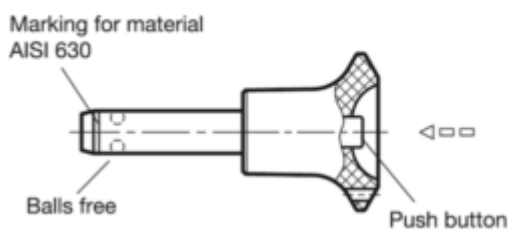

Varenummer: 201090704
 Beskrivelse: E+G
 Kuglepallås GN 113.6-16-30

Mål

Application example

d1 0.04/-0.08	= 16
d2	= 19
d3	= 42
d4	= 25
l1 +0.6	= 30
l2 ±1	= 14
l3 -0.2	= 39
Spændkraft (N)	= 257

Vægt i (g) = 126